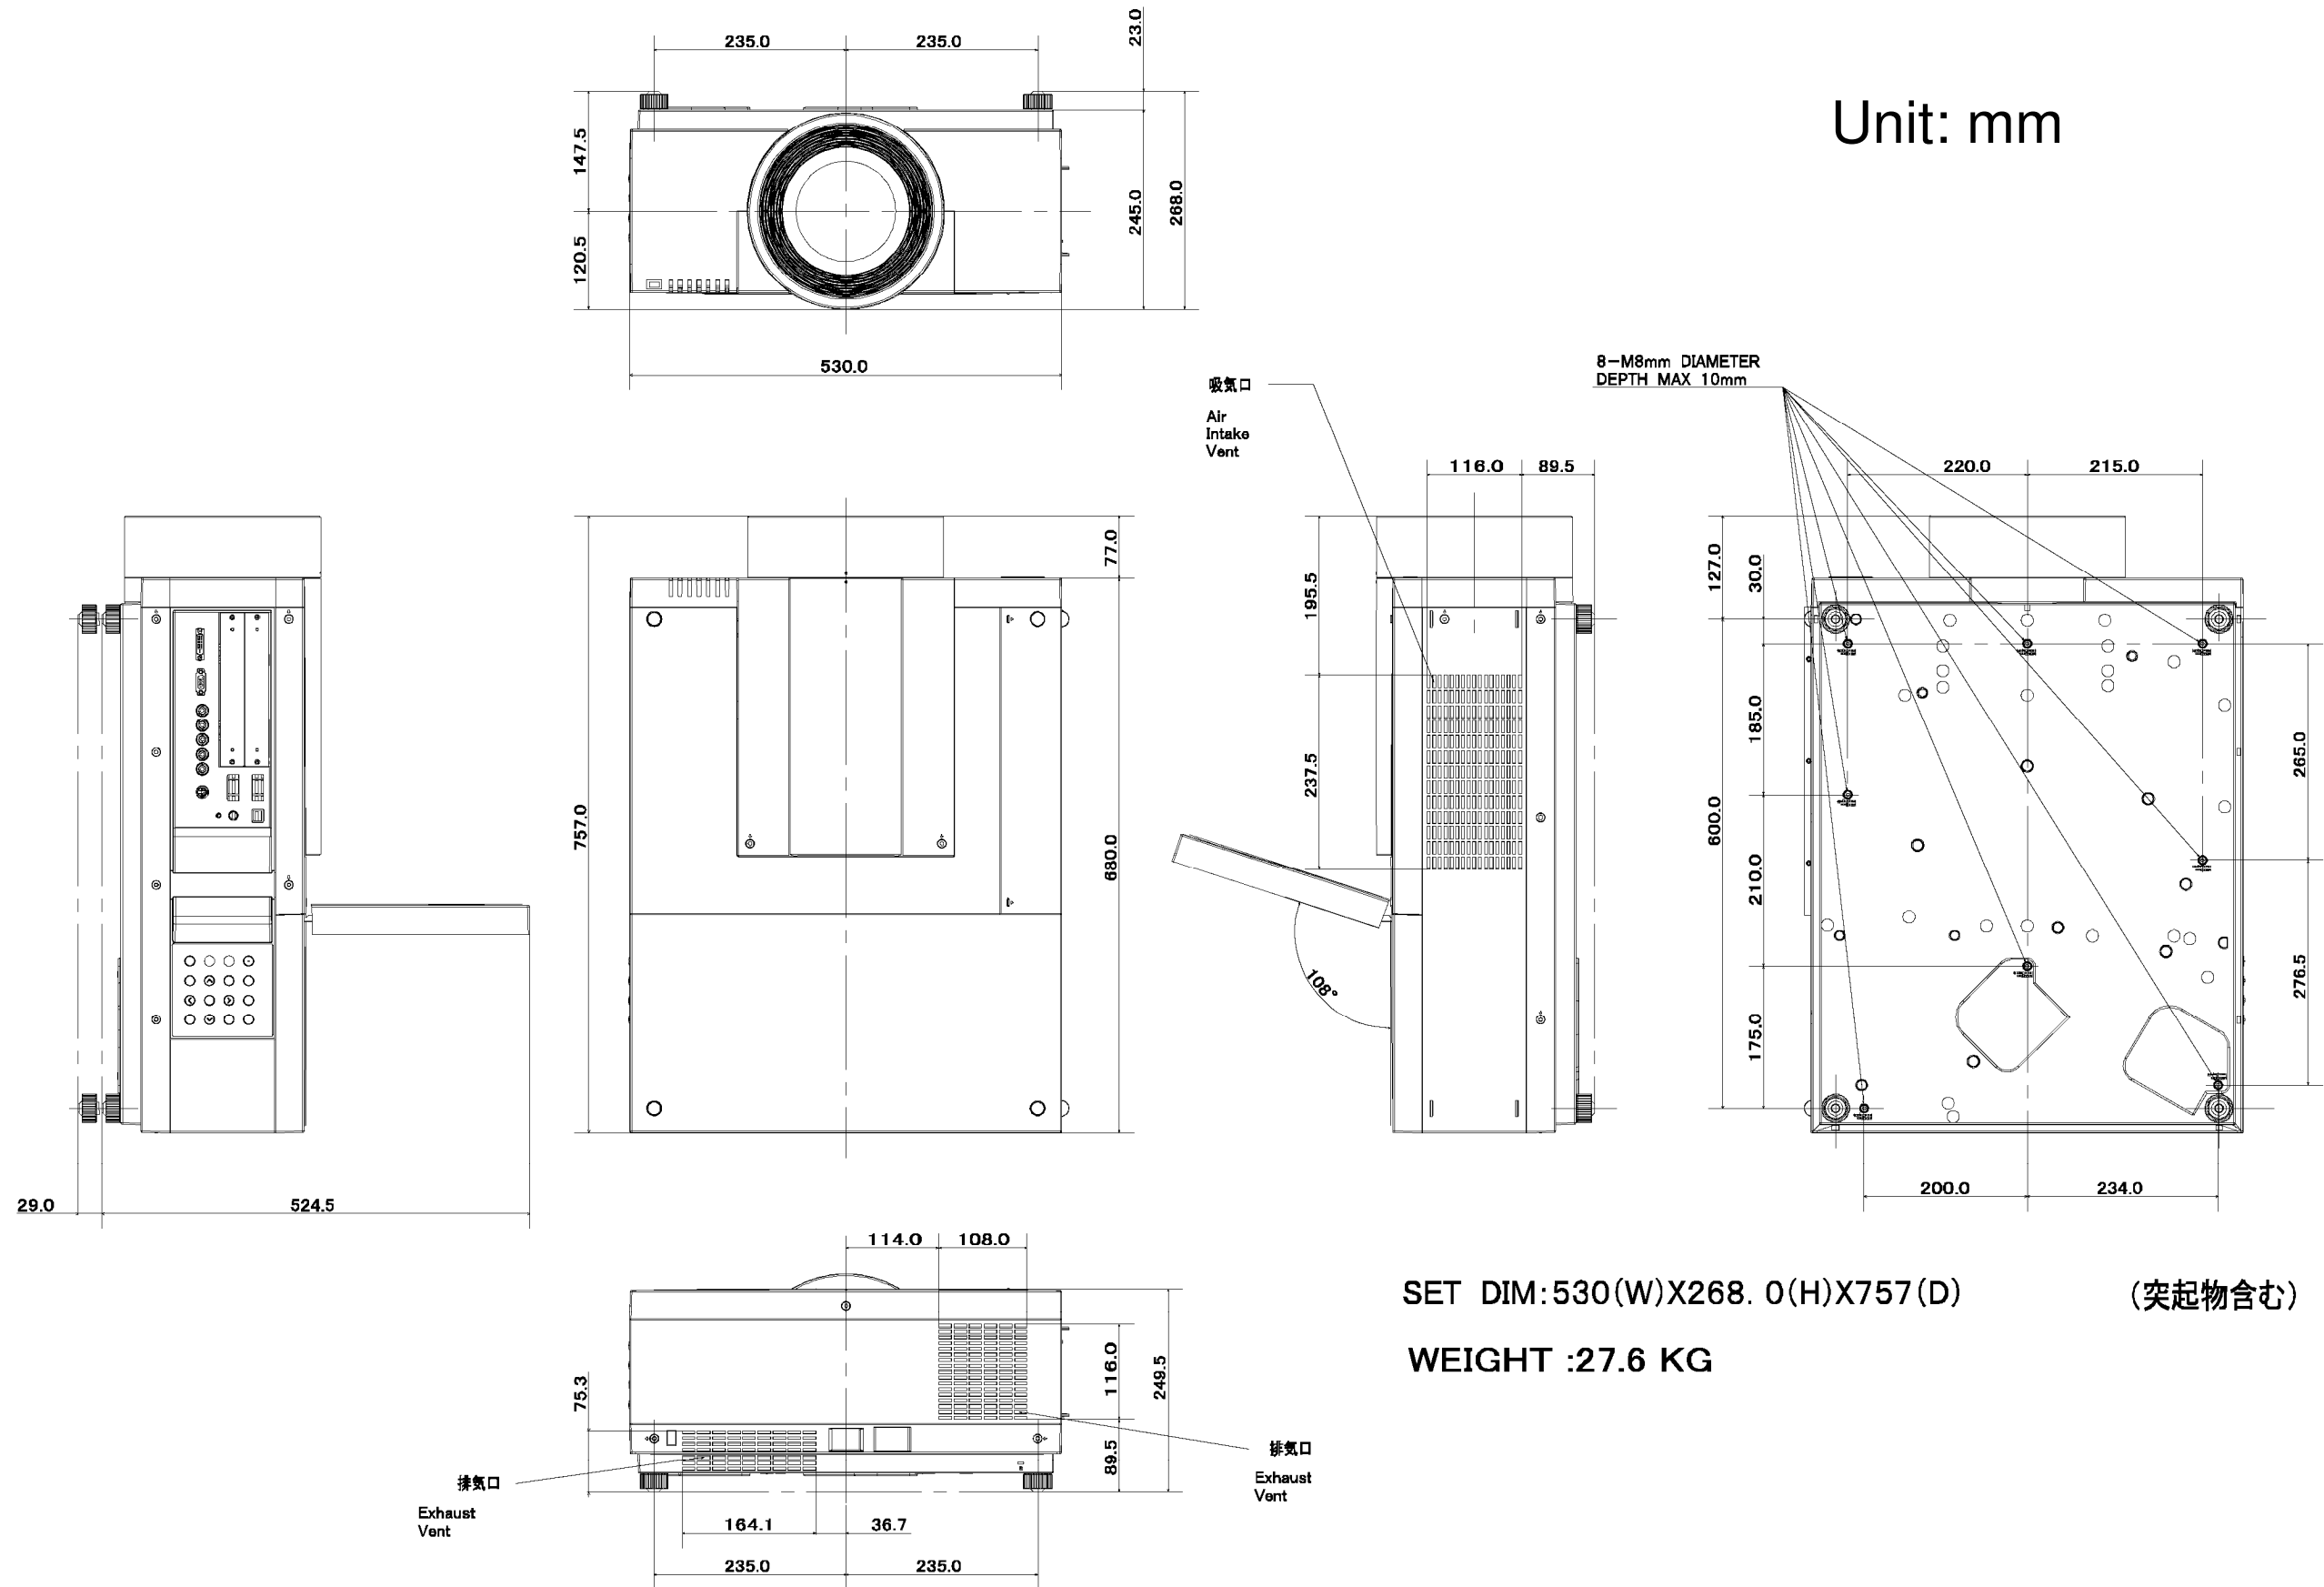

PLC-XF70 / PLV-WF20 Dimensions

Unit: mm

SET DIM: 530(W)X268. 0(H)X757(D)

(突起物含む)

WEIGHT :27.6 KG